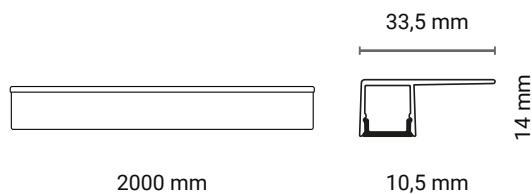

# Cartongesso

Corpo ▶ Alluminio

Cover ▶ PC

SILVER

Vasta gamma di profili per una illuminazione integrata, dove la luce si fonde con il decoro.

Caratteristiche generali	
Codice articolo	IPA4
Cover	Opale
Cap	4
Clip	4