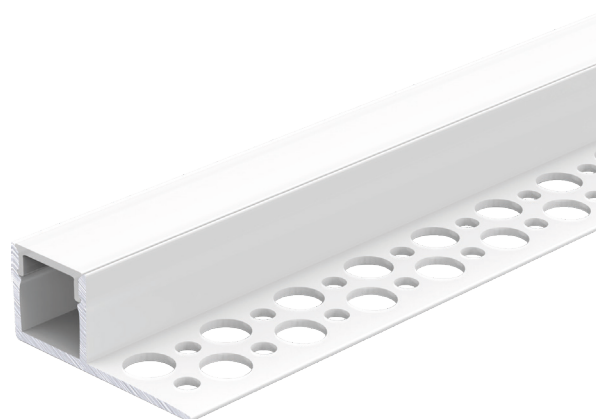

# Cartongesso

Corpo ▶ Alluminio

Cover ▶ PC

SILVER

Vasta gamma di profili per una illuminazione integrata, dove la luce si fonde con il decoro.

Caratteristiche generali	
Codice articolo	IPA4
Cover	Opale
Cap	4
Clip	4